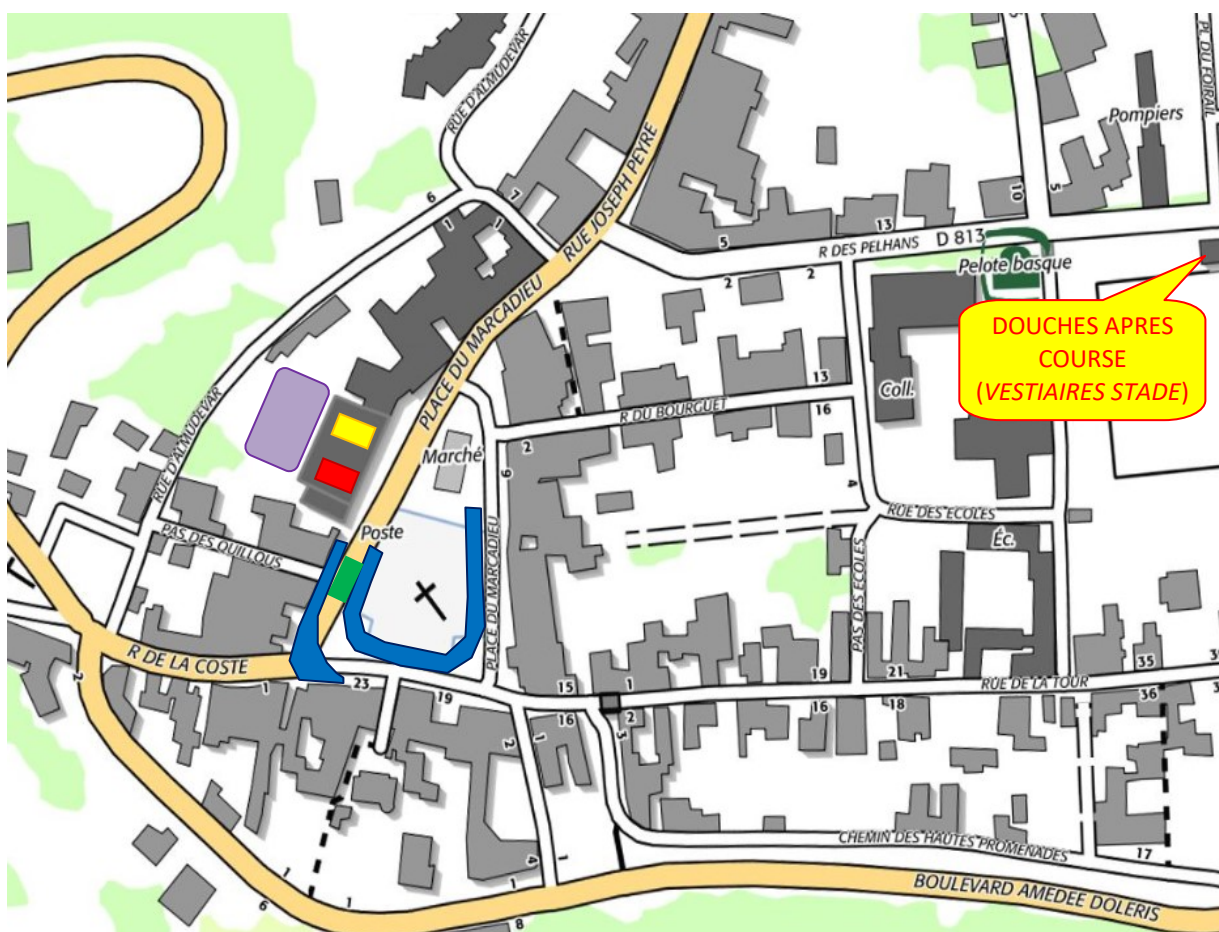

Samedi 04 Août 2018

➤ Positionnement des signaleurs et des ravitaillements

(COURSE NATURE 17kms)

● Emplacement des signaleurs

● Emplacement des postes de ravitaillement
(PK2,7) avec point kilométrique correspondant

16èmes Foulées du Vic-Bilh – LEMBEYE

Samedi 04 Août 2018

➤ Positionnement des signaleurs et des ravitaillements

COURSE SUR ROUTE & MARCHÉ (12kms)

• Emplacement des signaleurs

• Emplacement des postes de ravitaillement avec indication du point (PK2,7) kilométrique correspondant

16èmes Foulées du Vic-Bilh – LEMBEYE

Samedi 04 Août 2018

➤ Positionnement des différents postes d'organisation :

(ZONES DE DEPART ET D'ARRIVEE, PC COURSE, POSTE DE SECOURS, LOCAL ANTI-DOPPAGE, ZONES SPECTATEURS,...)

(COURSE NATURE – COURSE SUR ROUTE - MARCHÉ – COURSE ENFANTS)

-  Zone de départ et d'arrivée
-  Poste de secours, PC course
-  Local anti-dopage
-  Zone spectateurs (protégés par barrières)
-  Ravitaillement final