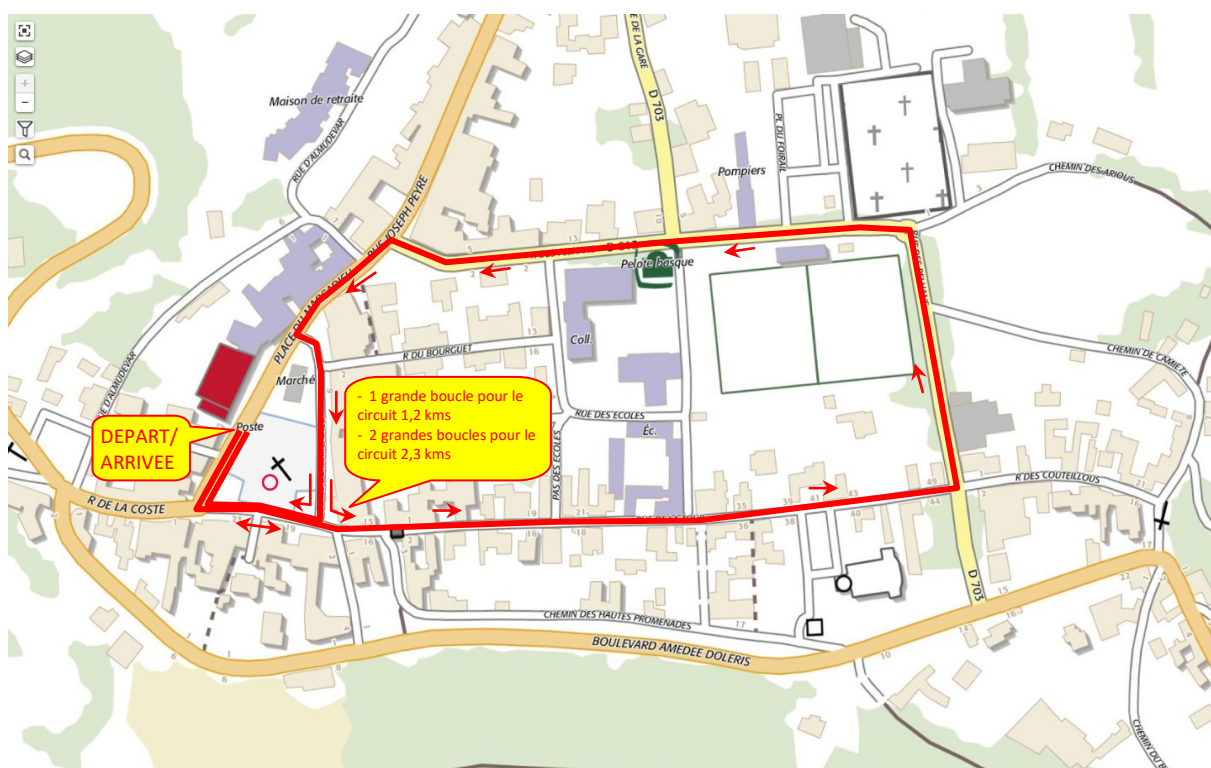

COURSE SUR ROUTE & MARCHÉ (12kms)

16èmes Foulées du Vic-Bilh – LEMBEYE

Samedi 04 Août 2018

➤ Plan détaillé des voies et parcours empruntés

COURSE ENFANTS (1,2 & 2,3kms)

16èmes Foulées du Vic-Bilh – LEMBEYE

Samedi 04 Août 2018

➤ Positionnement des signaleurs et des ravitaillements

(COURSE NATURE 17kms)

● Emplacement des signaleurs

● Emplacement des postes de ravitaillement
(PK2,7) avec point kilométrique correspondant

16èmes Foulées du Vic-Bilh – LEMBEYE

Samedi 04 Août 2018

➤ Positionnement des signaleurs et des ravitaillements

COURSE SUR ROUTE & MARCHÉ (12kms)

• Emplacement des signaleurs

• Emplacement des postes de ravitaillement avec indication du point (PK2,7) kilométrique correspondant

(COURSE NATURE – COURSE SUR ROUTE - MARCHÉ – COURSE ENFANTS)

-  Zone de départ et d'arrivée
-  Poste de secours, PC course
-  Local anti-dopage
-  Zone spectateurs (protégés par barrières)
-  Ravitaillement final