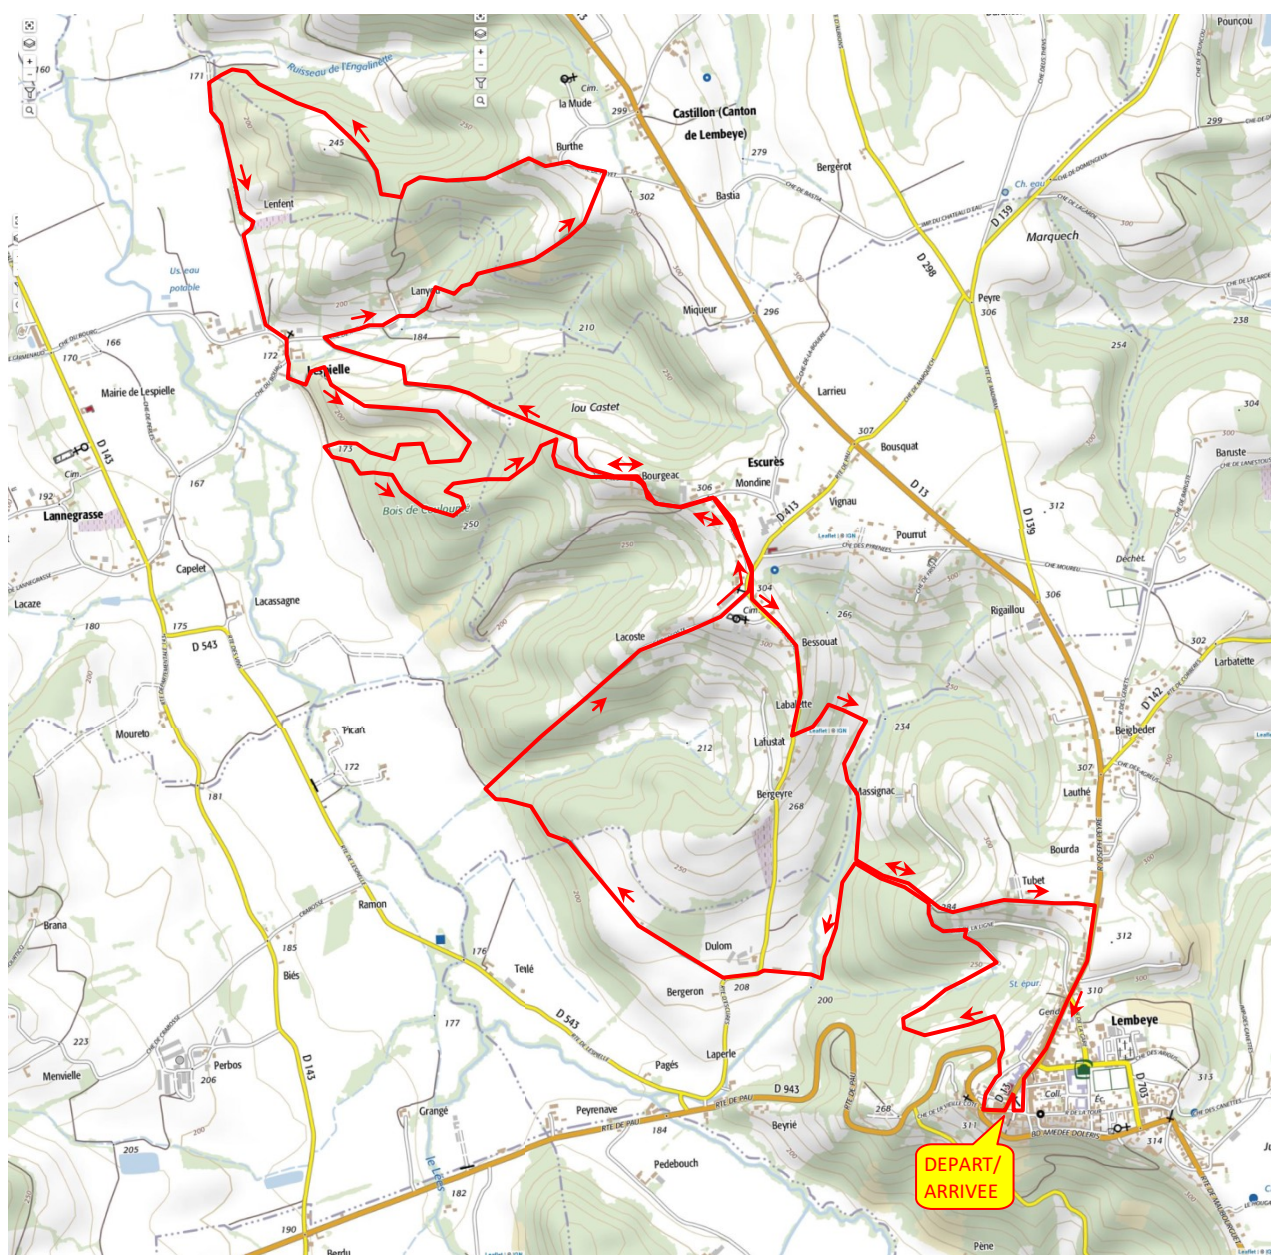

16èmes Foulées du Vic-Bilh – LEMBEYE

Samedi 04 Août 2018

➤ Plan détaillé des voies et parcours empruntés

(COURSE NATURE 17kms)

16èmes Fouées du Vic-Bilh – LEMBEYE

Samedi 04 Août 2018

➤ Plan détaillé des voies et parcours empruntés

COURSE SUR ROUTE & MARCHÉ (12kms)

16èmes Foulées du Vic-Bilh – LEMBEYE

Samedi 04 Août 2018

➤ Plan détaillé des voies et parcours empruntés

COURSE ENFANTS (1,2 & 2,3kms)

16èmes Foulées du Vic-Bilh – LEMBEYE

16èmes Foulées du Vic-Bilh – LEMBEYE

Samedi 04 Août 2018

➤ Positionnement des signaleurs et des ravitaillements

COURSE SUR ROUTE & MARCHÉ (12kms)

• Emplacement des signaleurs

• Emplacement des postes de ravitaillement avec indication du point (PK2,7) kilométrique correspondant

(COURSE NATURE – COURSE SUR ROUTE - MARCHÉ – COURSE ENFANTS)

-  Zone de départ et d'arrivée
-  Poste de secours, PC course
-  Local anti-dopage
-  Zone spectateurs (protégés par barrières)
-  Ravitaillement final