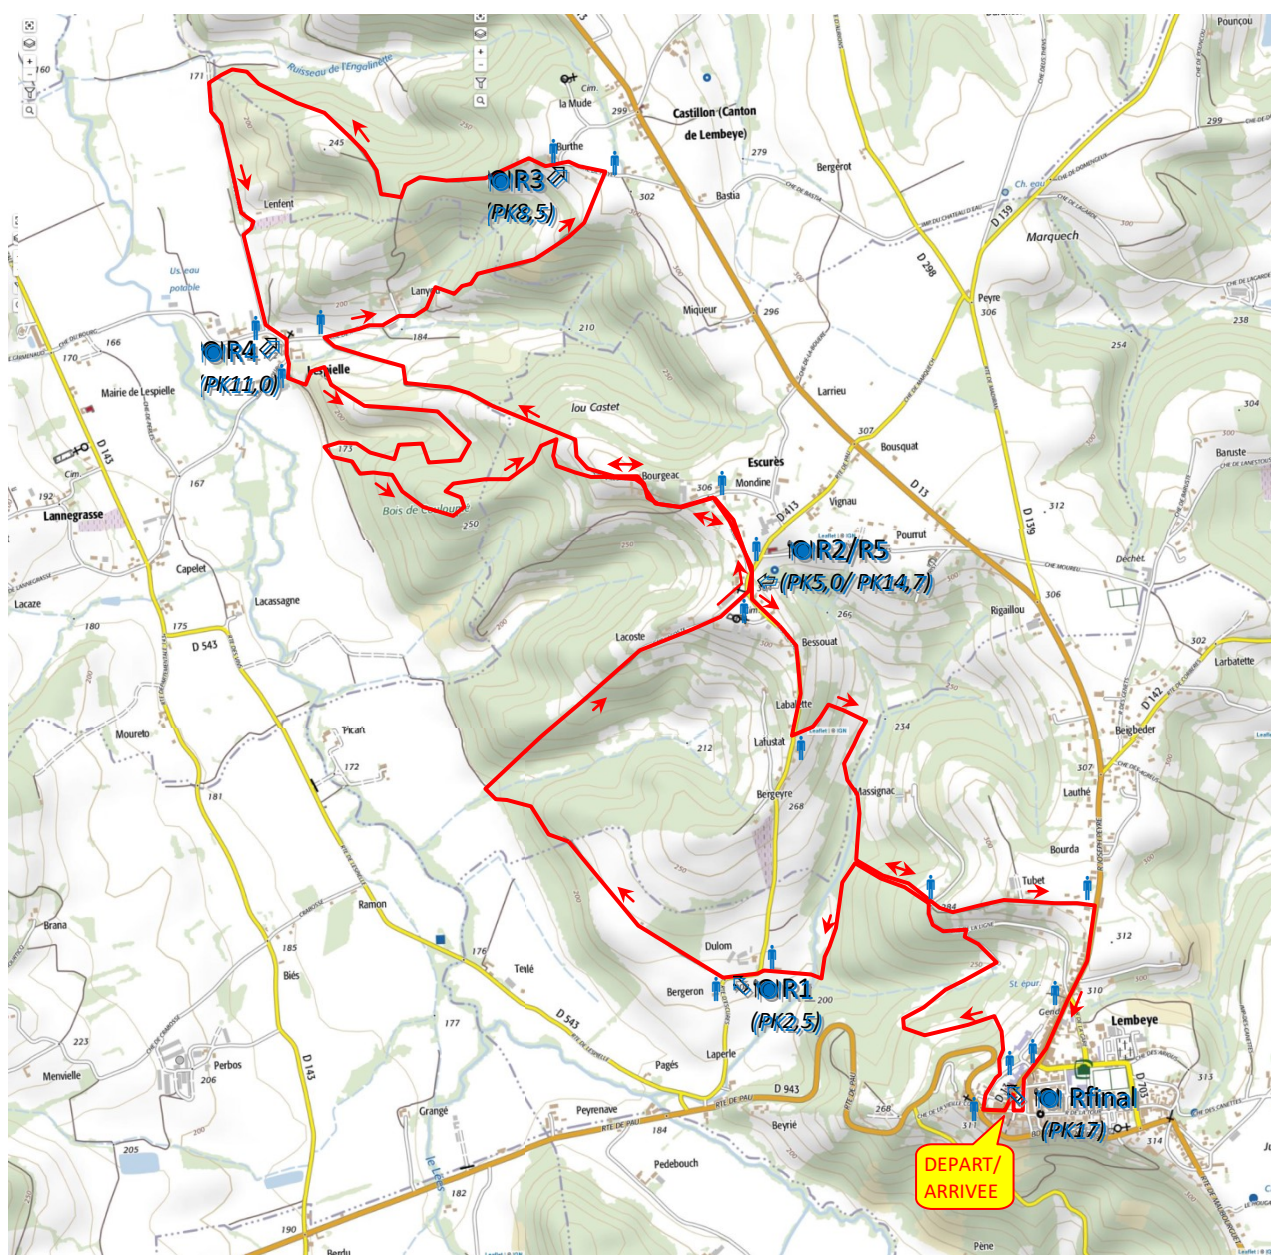

COURSE SUR ROUTE & MARCHÉ (12kms)

16èmes Foulées du Vic-Bilh – LEMBEYE

Samedi 04 Août 2018

➤ Plan détaillé des voies et parcours empruntés

COURSE ENFANTS (1,2 & 2,3kms)

16èmes Foulées du Vic-Bilh – LEMBEYE

Samedi 04 Août 2018

➤ Positionnement des signaleurs et des ravitaillements

(COURSE NATURE 17kms)

● Emplacement des signaleurs

● Emplacement des postes de ravitaillement
(PK2,7) avec point kilométrique correspondant

16èmes Foulées du Vic-Bilh – LEMBEYE

Samedi 04 Août 2018

➤ Positionnement des signaleurs et des ravitaillements

COURSE SUR ROUTE & MARCHÉ (12kms)

• Emplacement des signaleurs

• Emplacement des postes de ravitaillement avec indication du point (PK2,7) kilométrique correspondant

(COURSE NATURE – COURSE SUR ROUTE - MARCHÉ – COURSE ENFANTS)

-  Zone de départ et d'arrivée
-  Poste de secours, PC course
-  Local anti-dopage
-  Zone spectateurs (protégés par barrières)
-  Ravitaillement final