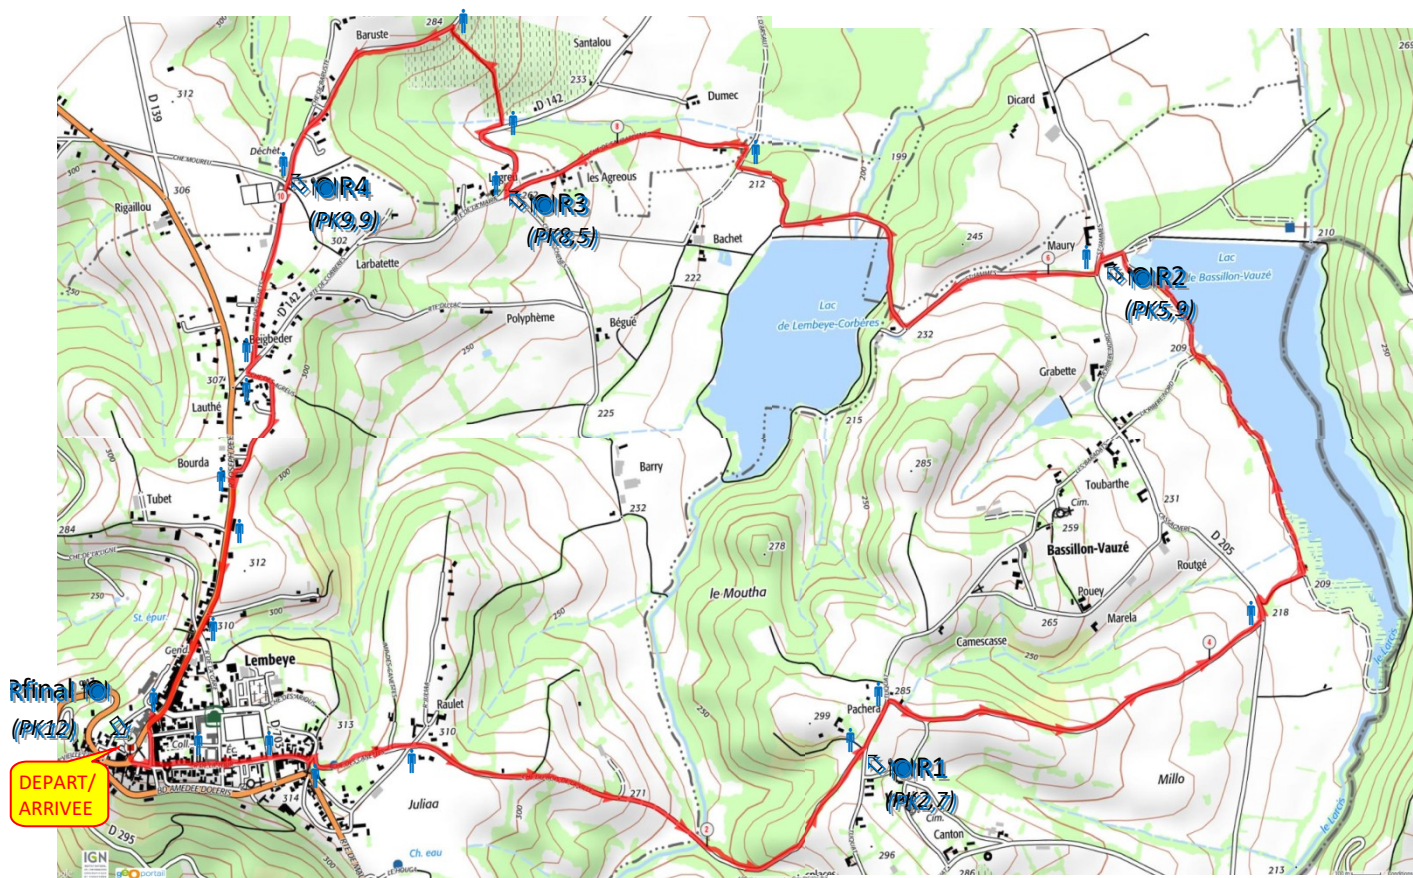

Samedi 04 Août 2018

➤ Positionnement des signaleurs et des ravitaillements

(COURSE NATURE 17kms)

● Emplacement des signaleurs

● Emplacement des postes de ravitaillement
(PK2,7) avec point kilométrique correspondant

16èmes Foulées du Vic-Bilh – LEMBEYE

Samedi 04 Août 2018

➤ Positionnement des signaleurs et des ravitaillements

COURSE SUR ROUTE & MARCHÉ (12kms)

• Emplacement des signaleurs

• Emplacement des postes de ravitaillement avec indication du point (PK2,7) kilométrique correspondant

16èmes Foulées du Vic-Bilh – LEMBEYE

Samedi 04 Août 2018

➤ Positionnement des différents postes d'organisation :

(ZONES DE DEPART ET D'ARRIVEE, PC COURSE, POSTE DE SECOURS, LOCAL ANTI-DOPPAGE, ZONES SPECTATEURS,...)

(COURSE NATURE – COURSE SUR ROUTE - MARCHÉ – COURSE ENFANTS)

-  Zone de départ et d'arrivée
-  Poste de secours, PC course
-  Local anti-dopage
-  Zone spectateurs (protégés par barrières)
-  Ravitaillement final